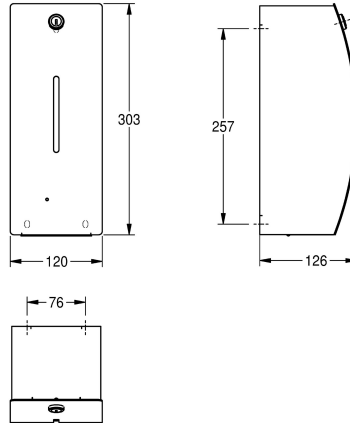

KWC STRATOS Elektronische zeepdispenser

Modell-Linie: STRATOS | STRX625
Accessoires | Zeepverdelers

KWC-No.

2000057388

Afmetingen 120 x 303 x 126 mm (B x H x D)

STRATOS Contactloze zeepdispenser voor opbouwmontage, van roestvrij staal, oppervlak zijdemat, materiaaldikte 1,5 mm, gebogen front met InoxPlus oppervlaktebehandeling voor minder vingerafdrukken en betere reiniging (easy to clean), met kijkvenster, cilinderslot met KWC sleutel, met contactloze, opto-elektronisch gestuurde sensor, geïntegreerde uitschakeling bij openen van behuizing, rood indicatielampje voor lage batterijstatus, inclusief

zes 1,5 V alkaline AA-batterijen, geschikt voor vloeibare zeep en lotion, navulbaar zeepreservoir van 0,8 liter, zeepafgifte afhankelijk van zeep tussen 0,6 en 1,1 ml, montagehoogte minstens 300 mm boven de wastafel of tafelblad, inclusief roestvrijstalen schroeven en pluggen.

Afmetingen 120 x 303 x 126 mm (B x H x D)

Technical Data

Vulhoeveelheid
Vul hoeveelheid verkoopseenheid
Slot
Materiaal
Materiaalcode
Materiaaldikte
Aantal batterijen
Totale diepte
Totale hoogte
Totale breedte
Oppervlakafwerking
Oppervlaktebehandeling
Type batterij
Type verbruiksproduct
Type bevestiging
Type montage
Type bediening
Type zeephouder

800
ml
Cylinderslot
Roestvrij staal
1.4301
1.5 mm
6
126 mm
303 mm
120 mm
Zijdeglans
INOXPLUS
AA Mignon batterij 1.5 V
Vloeibare zeep
Geschroefd
Wandmontage
Werking sensor
Geïntegreerde hervulbare tank