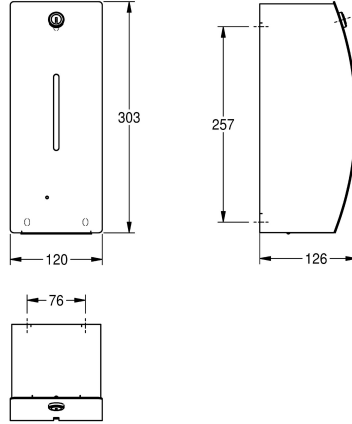

KWC STRATOS

Elektroniczny dozownik mydła, montaż natynkowy

Modell-Linie: STRATOS | STRX625

Akcesoria łazienkowe | Dozowniki mydła

KWC-No.

2000057388

Wymiary 120 x 303 x 126 mm (szer. x wys. x głęb.)

STRATOS Bezdotykowy dozownik mydła do montażu natynkowego. Stal szlachetna, powierzchnia szlifowana matowa, front o uszlachetnionym wykończeniu InoxPlus redukującym odciskanie się palców i ułatwiającym utrzymywanie w czystości (easy to clean). Grubość materiału 1,5 mm. Obudowa z zaokrąglonym profilem, zamek bębnowy na klucz standardowy KWC. Z przodu wżemnik. Czujnik podczerwieni umożliwiający bezdotykowe działanie. Czerwona lampka sygnalizuje zużycie

Wymiary (szer. x wys. x głęb.): 120 x 303 x 126 mm

Dane techniczne

Pojemność	800
Pojemność ME	ml
Zamek	Zamek na kluczyk
Materiał	Stal szlachetna
Kod materiałowy	1.4301
Grubość materiału	1.5 mm
Liczba baterii	6
Łączna głębokość	126 mm
Łączna wysokość	303 mm
Łączna szerokość	120 mm
Wykończenie powierzchni	Matowe
Obróbka powierzchniowa	INOXPLUS
Rodzaje baterii	Bateria AA Mignon 1,5 V
Rodzaj zużywanego materiału	Mydło w płynie
Rodzaj mocowania	Przykręcony
Rodzaj montażu	Montaż naścienny
Rodzaj obsługi	Działanie czujnika
Rodzaje pojemników na mydło	Zintegrowany zbiornik wielokrotnego napełniania

Pojemność	800
Pojemność ME	ml
Zamek	Zamek na kluczyk
Materiał	Stal szlachetna
Kod materiałowy	1.4301
Grubość materiału	1.5 mm
Liczba baterii	6
Łączna głębokość	126 mm
Łączna wysokość	303 mm
Łączna szerokość	120 mm
Wykończenie powierzchni	Matowe
Obróbka powierzchniowa	INOXPLUS
Rodzaje baterii	Bateria AA Mignon 1,5 V
Rodzaj zużywanego materiału	Mydło w płynie
Rodzaj mocowania	Przykręcony
Rodzaj montażu	Montaż naścienny
Rodzaj obsługi	Działanie czujnika
Rodzaje pojemników na mydło	Zintegrowany zbiornik wielokrotnego napełniania