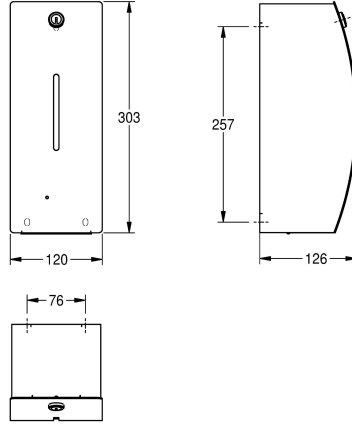

KWC STRATOS Tvålbehållare

Modell-Linie: STRATOS | STRX625
Sanitetsutrustning | Tvålbehållare

KWC-No.

2000057388

Dimensions 120 x 303 x 126 mm (W x H x D)

STRATOS Beröringsfri tvåldispenser för väggmontering, borstad yta, framsida med InoxPlus-ytbehandling för mindre synliga fingeravtryck och bättre rengöringsegenskaper (lättrengjord), godstjocklek 1,5 mm, böjt frontskydd, cylinderlås med KWC-standardnyckel, inspektionsfönster på framsidan, infraröd

sensoraktivitet för beröringsfri drift, röd lampa visar batteristatus, inklusive 6 st. 1,5 V alkaliska AA-batterier, lämplig för flytande tvål och lotion, 0,8 liters tvålbehållare, beroende på tvål matas mellan 0,6 och 1,1 ml ut, montering hög, 300 mm över tvättställ eller bänkskiva, inklusive skruvar i rostfritt stål och pluggar.

Technical Data

| |
|-----------------------------|
| Fyllnads kvantitet |
| Fyllnads kvantitet mått |
| Lås |
| Material |
| Materialkod |
| Material tjocklek |
| Antal batterier |
| Övergripande djup |
| Total höjd |
| Total bredd |
| Ytfinish |
| Ytbehandling |
| Typ av batterier |
| Typ av förbrukningsmaterial |
| Typ av fixering |
| Typ av montering |
| Typ av operation |
| Typ av tvålbehållare |

| |
|----------------------------|
| 800 |
| ml |
| Nyckel lås |
| Rostfritt stål |
| 1.4301 |
| 1.5 mm |
| 6 |
| 126 mm |
| 303 mm |
| 120 mm |
| Satin yta |
| INOXPLUS |
| AA Mignon batteri 1.5 V |
| Flytande tvål |
| Skruv |
| Väggmontering |
| Sensor styrning |
| Integrerad fåfyllningstank |