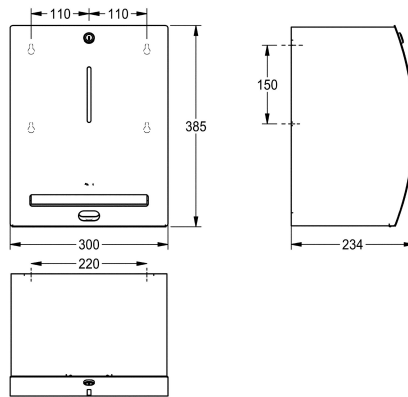

KWC STRATOS

Distributeur électronique de serviettes en papier

Modell-Linie: STRATOS | STRX630

Accessoires | Distributeurs de serviettes en papier

KWC-No.

2000057390

Dimensions 300 x 385 x 234 mm (L x H x P)

Distributeur électronique de serviettes en papier, pour montage mural, en inox, finition satinée, épaisseur du matériau de 1,5 mm, face avant arrondie avec finition de surface InoxPlus® pour la réduction des empreintes de doigts et un meilleur nettoyage (« easy to clean »), serrure à barillet avec clé standard KWC, déclenchement à infrarouge pour utilisation sans contact, coupe-papier intégré, fourni avec 4 piles standards D 1,5 V, mécanisme sans

maintenance permettant de changer de rouleau très facilement. Pour rouleaux de largeur max. 205 mm et diamètre max. de 200 mm. Longueur de papier réglable à 200, 250 et 300 mm. Vis en inox et chevilles fournies.

Dimensions 300 x 385 x 234 mm (L x H x P)

Données techniques

Diamètre/profondeur maximum de consommables	220 mm
Largeur maximale de consommables	205 mm
Quantité de remplissage	1
Quantité de remplissage uom	Rouleaux
Serrure	Serrure
Matière	Acier inoxydable
Code du matériel	1.4301
Épaisseur de matière	1.5 mm
Nombre de piles	4
Profondeur totale	234 mm
Hauteur totale	385 mm
Largeur totale	300 mm
Finition de surface	Finition satinée
Traitement de surface	INOXPLUS
Type de piles	D pile 1,5v
Type de consommable	Rouleau de papier
Type de fixation	Fixation
Type de montage	Montage mural
Type d'opération	Fonctionnement du détecteur