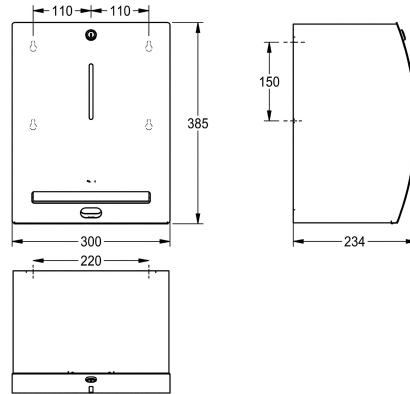

KWC STRATOS

Distributeur électronique de serviettes en papier

Modell-Linie: STRATOS | STRX630

Accessoires | Distributeurs de serviettes en papier

KWC-No.

2000057390

Dimensions 300 x 385 x 234 mm (L x H x P)

Distributeur électronique de serviettes en papier, pour montage mural, en inox, finition satinée, épaisseur du matériau de 1,5 mm, face avant arrondie avec finition de surface InoxPlus® pour la réduction des empreintes de doigts et un meilleur nettoyage (« easy to clean »), serrure à barillet avec clé standard KWC, déclenchement à infrarouge pour utilisation sans contact, coupe-papier intégré, fourni avec 4 piles standards D 1,5 V, mécanisme sans

maintenance permettant de changer de rouleau très facilement. Pour rouleaux de largeur max. 205 mm et diamètre max. de 200 mm. Longueur de papier réglable à 200, 250 et 300 mm. Vis en inox et chevilles fournies.

Dimensions 300 x 385 x 234 mm (L x H x P)

Données techniques

Diamètre/profondeur maximum de consommables	220 mm
Largeur maximale de consommables	205 mm
Quantité de remplissage	1
Quantité de remplissage uom	Rouleaux
Serrure	Serrure
Matière	Acier inoxydable
Code du matériel	1.4301
Épaisseur de matière	1.5 mm
Nombre de piles	4
Profondeur totale	234 mm
Hauteur totale	385 mm
Largeur totale	300 mm
Finition de surface	Finition satinée
Traitement de surface	INOXPLUS
Type de piles	D pile 1,5v
Type de consommable	Rouleau de papier
Type de fixation	Fixation
Type de montage	Montage mural
Type d'opération	Fonctionnement du détecteur
teamNumber	572535
sanitas TroeschNumber	4621 222