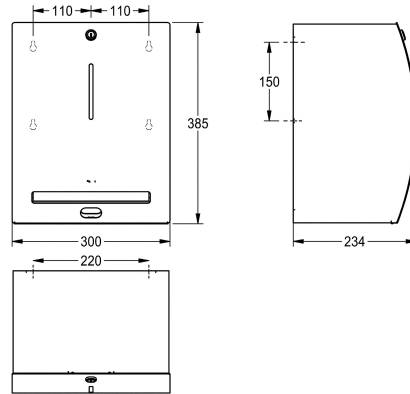

KWC STRATOS Elektronische papierdispenser

Modell-Linie: STRATOS | STRX630
Accessoires | Papierhanddoekverdelers

KWC-No.

2000057390

Afmetingen 300 x 385 x 234 mm (B x H x D)

Contactloze papierdispenser voor opbouwmontage, van roestvrij staal, oppervlak zijdemat, materiaaldikte 1,5 mm, gebogen front met InoxPlus oppervlaktebehandeling voor minder vingerafdrukken en betere reiniging (easy to clean), met kijkvenster, cilinderslot met KWC sleutel, contactloze papierafgifte via infrarood sensor, geïntegreerde afscheurrand, inclusief vier standaard D 1,5 V

batterijen. Onderhoudsvrije mechaniek en eenvoudige papierrolwissel voor rollen van max. 205 mm. breed en max. 200 mm diameter. Papierlengte instelbaar op 200, 250 of 300 mm., inclusief roestrijstalen schroeven en pluggen.

Afmetingen 300 x 385 x 234 mm (B x H x D)

Technical Data

Maximale diepte/diameter van navulling

220 mm

Maximale breedte navulling

205 mm

Vulhoeveelheid

1

Materiaaldikte

1.5 mm

Aantal batterijen

4

Totale diepte

234 mm

Totale hoogte

385 mm