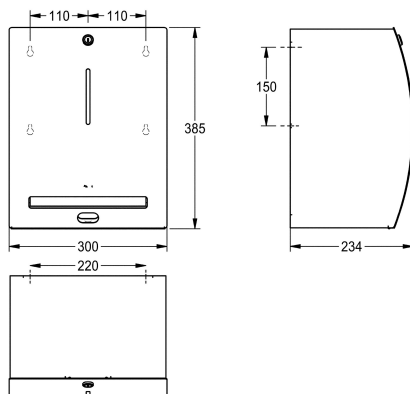

### KWC-No.

**2000057390**

Wymiary 300 x 385 x 234 mm (szer. x wys. x głęb.)

Bezdotykowy podajnik ręczników papierowych do montażu natynkowego. Stal szlachetna, powierzchnia szlifowana matowa, front o uszlachetnionym wykończeniu InoxPlus redukującym odciskanie się palców i ułatwiającym utrzymywanie w czystości (easy to clean). Grubość materiału 1,5 mm. Obudowa z zaokrąglonym profilem, zamek bębnekowy na klucz standardowy KWC. Czujnik podczerwieni umożliwiający bezdotykowe działanie, zintegrowana tnąca krawędź. Urządzenie

bezobsługowe. Prosty w użyciu mechanizm wymiany papieru, na role o maks. szer. 205 mm i maks. średnicy 200 mm. Regulowana długość listków 200 mm, 250 mm lub 300 mm. W komplecie 4 standardowe baterie D 1,5 V, wkręty ze stali szlachetnej i kołki rozporowe.

Wymiary (szer. x wys. x głęb.): 300 x 385 x 234 mm

### Dane techniczne

Maksymalna głębokość / średnica części zużywalnej	220 mm
Maksymalna szerokość części zużywalnej	205 mm
Pojemność	1
Pojemność ME	
Zamek	Rollka
Materiał	Zamek na kluczyk
Kod materiałowy	Stal szlachetna
Grubość materiału	1.4301
Liczba baterii	1,5 mm
Łączna głębokość	4
Łączna wysokość	234 mm
Łączna szerokość	385 mm
Wykończenie powierzchni	300 mm
Obróbka powierzchniowa	Matowe
Rodzaje baterii	INOXPLUS
Rodzaj zużywanego materiału	Bateria D Momo 1,5 V
Rodzaj mocowania	Rollka papieru
Rodzaj montażu	Przykręcony
Rodzaj obsługi	Montaż naścienny
	Działanie czujnika