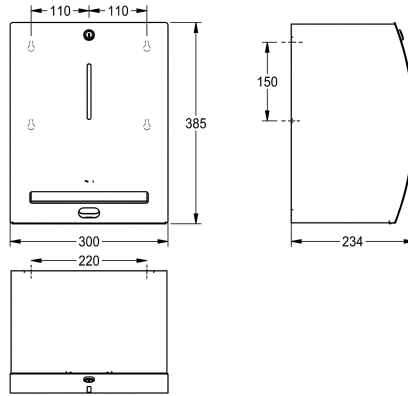

KWC STRATOS Pappershandduks hållare

Modell-Linie: STRATOS | STRX630
Sanitetsutrustning | Pappershandduks hållare

KWC-No.

2000057390

Dimensions 300 x 385 x 234 mm (W x H x D)

Beröringsfri pappershandduksbehållare för väggmontage, rostfritt stål, satin yta, rundad front med InoxPlusyta för reduktion av fingeravtryck och underlätta rengöringen (lätt att rengöra) godstjocklek 1.5 mm, cylinderlås med KWC standard nyckel, infraröd sensor för beröringsfri funktion, intererad rivkant, inkl. fyra

standardbatterier D 1.5 V (=6 V) innehåller en underhållsfri och enkel mekanism för pappersrullbyte, för rullar med en maxbredd på 205 mm och en maxdiameter på 220 mm, papperslängden kanställas in på 200, 250 och 300 mm, levereras med rostfria skruv och plugg

Technical Data

Maximal djup / diameter förbrukningsmaterial

220 mm

Maximal bredd på förbrukningsmaterial

205 mm

fyllnads kvantitet

1

Fyllnads kvantitet mått

1.5 mm

Antal batterier

4

Övergripande djup

234 mm

Total höjd

385 mm

Total bredd