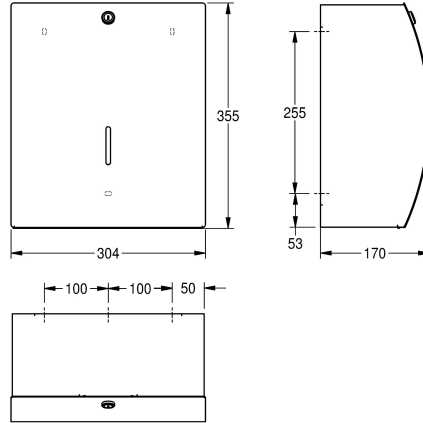

KWC STRATOS

Zásobník na velkou roli toaletního papíru k montáži na omítku

Modell-Linie: STRATOS | STRX670

Doplňky | Držáky na toaletní papír

KWC-No.

2000057394

Zásobník na velkou roli toaletního papíru, rozměry 304 x 355 x 170 mm (š x v x h)

Zásobník na velkou roli toaletního papíru k montáži na omítku, chromniklová ocel, povrch hedvábně matný, tloušťka materiálu 1,5 mm, zaoblená čelní strana s povrchovou úpravou InoxPlus k redukci otisků prstů a lepšími čistícími vlastnostmi (easy to clean), uzavřený kryt s průzorem, dvě ozubené hrany k odtrhávání papíru, zámková

vložka s univerzálním klíčem KWC, na velkou roli o průměru max. 295 mm, včetně vrutů z ušlechtilé oceli a hmoždinek.

Rozměry 304 x 355 x 170 mm (š x v x h)

Technické údaje

Maximální průměr spotřebního materiálu	295 mm
Maximální šířka spotřebního materiálu	105 mm
Kapacita	1
Plnění množství uom	role
Uzamykatelný	univerzální
Materiál	ušlechtilá ocel
Kód materiálu	1.4301
Tloušťka materiálu	1.5 mm
Celková hloubka	170 mm
Celková výška	355 mm
Celková šířka	304 mm
Vřetenno	ano
Povrchová úprava	INOXPLUS
Způsob uchycení	závit
Způsob montáže	montáž na stěnu