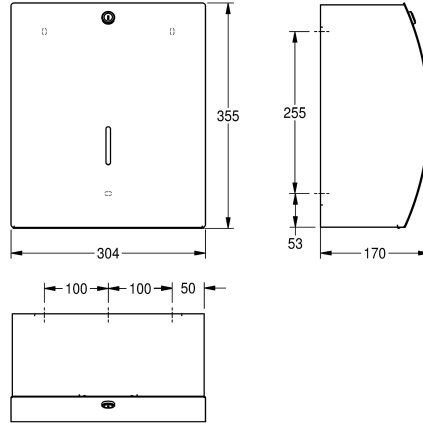

KWC STRATOS Portarrollos grande de inodoro

Modell-Linie: STRATOS | STRX670
Accesorios | Portarrollos

KWC-No.

2000057394

Dimensiones 304 x 355 x 170 mm (an x al x pr)

Portarrollos papel grande para montaje a pared en acero inoxidable, acabado pulido satinado. Frontal con tratamiento antihuellas InoxPlus®, minimiza la visibilidad de huellas y manchas y facilita la limpieza. Material de 1,5 mm de espesor. Tapa de diseño de forma redondeada con visor, resorte de corte integrado.

Cerradura KWC con llave standard. Para un rollo hasta max. 295 mm diámetro, incluye material de fijación para montaje.

Dimensiones 304 x 355 x 170 mm (L x A x P)

Datos técnicos

Profundidad/diámetro máx. de los elementos de recambio

295 mm

Ancho máx. de los elementos de recambio

105 mm

Cantidad de llenado

1

Capacidad de carga

Rollos

Cerradura

170 mm

Altura

355 mm

Anchura total

304 mm

Husillo

Si

Tratamiento de superficie