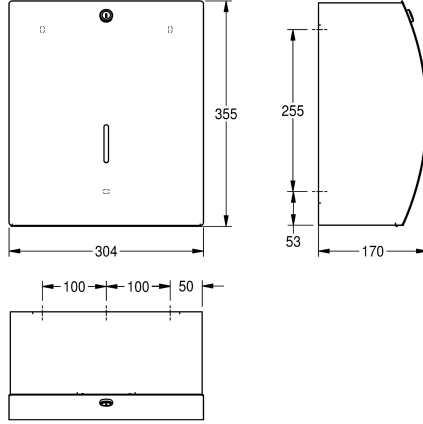

KWC STRATOS WC -jumborullateline

Modell-Linie: STRATOS | STRX670
Saniteettivarusteet julkisiin tiloihin | WC-rullapidikkeet

KWC-No.

2000057394

Ruostumatonta terästä, satiinpinta

WC -paperiteline jumborullalle pinta-asennukseen, ruostumatonta terästä, satiinpinta. Etukansi InoxPlus® -pintakäsittelyllä sormenjälkien vähentämiseksi ja siivottavuuden helpottamiseksi, materiaalin vahvuus 1.5 mm, suljettu kotelo kaarevalla etukannella, paperin vetäminen kahden repäisyreunan yli. Sylinterilukko KWC

vakioavaimella, 1 rullalle max. halkaisija 295 mm, mukana teräsruuvit ja tartuntaosat.

Mitat 304 x 355 x 170 mm (L x K x S)

Tekniset tiedot

Osan maksimi syvyys/halkaisija	295 mm
Osan maksimi leveys	105 mm
Täyttömäärä	1
Täyttömäärä yksikköä	Rullat
Lukko	Avain lukko
Materiaali	Ruostumaton teräs
Rst teräslaji	1.4301
Materiaalin vahvuus	1.5 mm
Kokonaissyvyys	170 mm
Kokonaiskorkeus	355 mm
Kokonaisleveys	304 mm
Kara	Kyllä
Pintakäsittely	INOXPLUS
Kiinnitystapa	Ruuvi
Asennustapa	Seinäasennus
lviCode	0

295 mm
105 mm
1
Rullat
Avain lukko
Ruostumaton teräs
1.4301
1.5 mm
170 mm
355 mm
304 mm
Kyllä
INOXPLUS
Ruuvi
Seinäasennus
0

**INOX
PLUS**