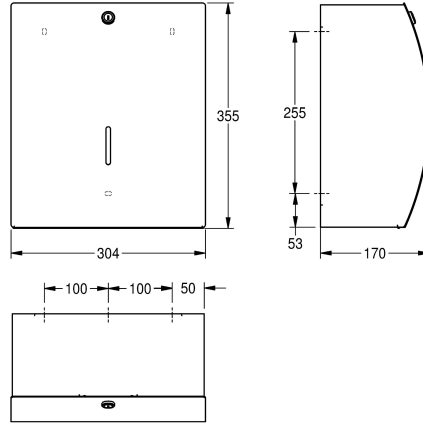

### KWC-No.

**2000057394**

Dimensions 304 x 355 x 170 mm (L x H x P)

Distributeur de rouleau Jumbo pour montage mural, en inox, finition satinée, face avant avec traitement de surface InoxPlus pour la réduction des traces de doigts et un meilleur nettoyage (« easy to clean »), épaisseur du matériau 1,5 mm, boîtier fermé avec face avant arrondie, retrait du papier entre deux bords dentelés, serrure

à barillet avec clé standard KWC, pour un rouleau d'un diamètre de max. 295 mm. Vis en inox et chevilles fournies.

Dimensions 304 x 355 x 170 mm (L x H x P)

### Données techniques

Diamètre/profondeur maximum de consommables

295 mm

Largeur maximale de consommables

105 mm

Quantité de remplissage

1

Quantité de remplissage uom

1.5 mm

Profondeur totale

170 mm

Hauteur totale

355 mm

Largeur totale

304 mm

Fusée d'axe