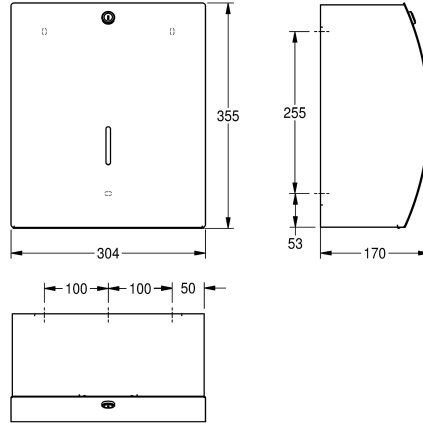

KWC STRATOS Portarotoli di carta igienica "Jumbo"

Modell-Linie: STRATOS | STRX670
Accessori | Portarotoli di carta igienica

KWC-No.

2000057394

Dimensioni 304 x 355 x 170 mm (L x A x P)

Portarotoli di carta igienica "Jumbo", installazione a parete, in acciaio inox 18/10, superficie satinata, parte frontale con finitura anti impronta InoxPlus, spessore: 1,5 mm. Contenitore chiuso da un pannello frontale bombato. Due bordi di strappo dentati. Serratura

a cilindro con chiave standard KWC. Per un rotolo di diametro massimo 295 mm. Inclusi viti e tasselli di fissaggio.

Dimensioni 304 x 355 x 170 mm (L x A x P)

Dati tecnici

Profondità massima/diametro del prodotto

295 mm

Larghezza massima del prodotto

105 mm

Capacità

1

Capacità uom

Rotoli

Serratura

170 mm

Altezza totale

355 mm

Larghezza complessiva

304 mm

Asse

Si

Trattamento della superficie