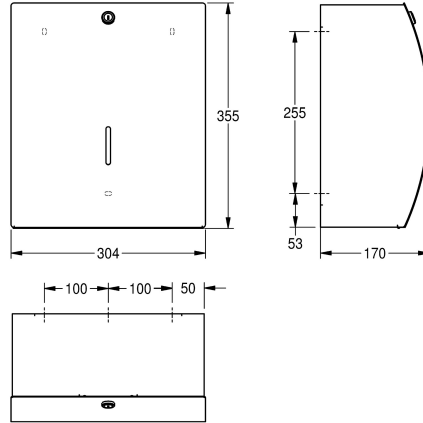

KWC STRATOS

Portarotoli di carta igienica "Jumbo"

Modell-Linie: STRATOS | STRX670

Accessori | Portarotoli di carta igienica

KWC-No.

2000057394

Dimensioni 304 x 355 x 170 mm (L x A x P)

Portarotoli di carta igienica "Jumbo", installazione a parete, in acciaio inox 18/10, superficie satinata, parte frontale con finitura anti impronta InoxPlus, spessore: 1,5 mm. Contenitore chiuso da un pannello frontale bombato. Due bordi di strappo dentati. Serratura

a cilindro con chiave standard KWC. Per un rotolo di diametro massimo 295 mm. Inclusi viti e tasselli di fissaggio.

Dimensioni 304 x 355 x 170 mm (L x A x P)

Dati tecnici

Profondità massima/diametro del prodotto	295 mm
Larghezza massima del prodotto	105 mm
Capacità	1
Capacità uom	Rotoli
Serratura	Serratura a chiave
Materiale	Acciaio inox
Codice materiale	1.4301
Spessore del materiale	1.5 mm
Profondità totale	170 mm
Altezza totale	355 mm
Larghezza complessiva	304 mm
Asse	Si
Trattamento della superficie	INOXPLUS
Tipo di fissaggio	Vite
Tipo di montaggio	Installazione a parete