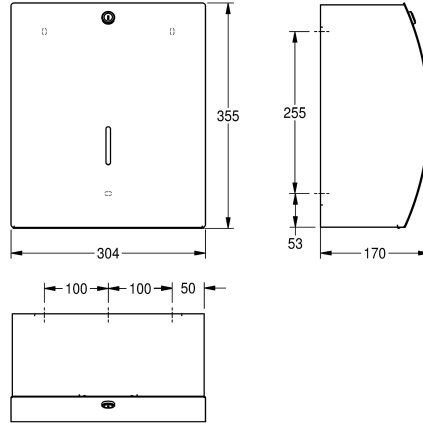

### KWC-No.

**2000057394**

Afmetingen 304 x 355 x 170 mm (B x H x D)

Jumbo toiletrolhouder voor wandopbouw, van roestvrij staal, oppervlak zijdemat, materiaaldikte 1,5 mm, gebogen front met InoXPlus oppervlaktebehandeling voor minder vingerafdrukken en betere reiniging (easy to clean). Gesloten behuizing met kijkvenster, papierafgifte met 2 afscheurranden, cilinderslot met KWC sleutel,

voor 1 grote rol van max. 295 mm diameter, inclusief roestvrijstalen schroeven en pluggen.

Afmetingen 304 x 355 x 170 mm (B x H x D)

### Technical Data

Maximale diepte/diameter van navulling

295 mm

Maximale breedte navulling

105 mm

Vulhoeveelheid

1

Vul hoeveelheid verkoopseenheid

1.5 mm

Totale diepte

170 mm

Totale hoogte

355 mm

Totale breedte

304 mm

Spindel