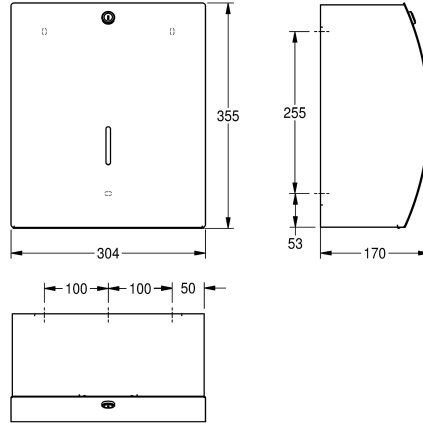

### KWC-No.

**2000057394**

Afmetingen 304 x 355 x 170 mm (B x H x D)

Jumbo toiletrolhouder voor wandopbouw, van roestvrij staal, oppervlak zijdemat, materiaaldikte 1,5 mm, gebogen front met InoXPlus oppervlaktebehandeling voor minder vingerafdrukken en betere reiniging (easy to clean). Gesloten behuizing met kijkvenster, papierafgifte met 2 afscheurranden, cilinderslot met KWC sleutel,

voor 1 grote rol van max. 295 mm diameter, inclusief roestvrijstalen schroeven en pluggen.

Afmetingen 304 x 355 x 170 mm (B x H x D)

### Technical Data

Maximale diepte/diameter van navulling
Maximale breedte navulling
Vulhoeveelheid
Vul hoeveelheid verkoopseenheid
Slot
Materiaal
Materiaalcode
Materiaaldikte
Totale diepte
Totale hoogte
Totale breedte
Spindel
Oppervlaktebehandeling
Type bevestiging
Type montage

295 mm
105 mm
1
Rollen
Cylinderslot
Roestvrij staal
1.4301
1.5 mm
170 mm
355 mm
304 mm
Ja
INOXPLUS
Geschroefd
Wandmontage

**INOX PLUS**