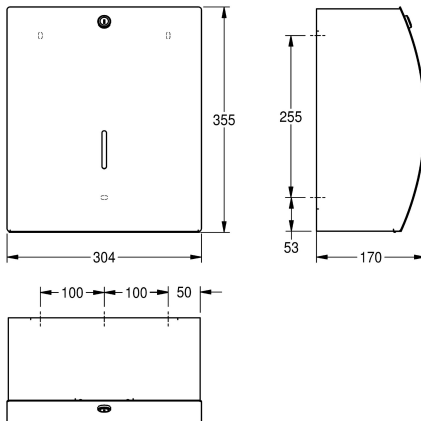

KWC STRATOS

Uchwyt na dużą rolkę papieru toaletowego, montaż natynkowy

Modell-Linie: STRATOS | STRX670

Akcesoria łazienkowe | Uchwyty do papieru toaletowego

KWC-No.

2000057394

Wymiary 304 x 355 x 170 mm (szer. x wys. x głęb.)

Pojemnik na dużą rolkę papieru toaletowego, montaż natynkowy. Stal szlachetna, powierzchnia szlifowana matowa o uszlachetnionym wykończeniu frontu InoxPlus redukującym odciskanie się palców i ułatwiającym utrzymywanie w czystości (easy to clean). Grubość materiału 1,5 mm. Zamknięta obudowa z zaokrąglonym frontem wyposażonym we wzniemik. Odrywanie

Wymiary 304 x 355 x 170 mm (szer. x wys. x głęb.)

Dane techniczne

Maksymalna głębokość / średnica części zużywalnej	295 mm
Maksymalna szerokość części zużywalnej	105 mm
Pojemność	1
Pojemność ME	Rolka
Zamek	Zamek na kluczyk
Materiał	Stal szlachetna
Kod materiałowy	1.4301
Grubość materiału	1.5 mm
Łączna głębokość	170 mm
Łączna wysokość	355 mm
Łączna szerokość	304 mm
Trzpień obrotowy	Tak
Obróbka powierzchniowa	INOXPLUS
Rodzaj mocowania	Przykręcony
Rodzaj montażu	Montaż naścienny

Maksymalna głębokość / średnica części zużywalnej	295 mm
Maksymalna szerokość części zużywalnej	105 mm
Pojemność	1
Pojemność ME	Rolka
Zamek	Zamek na kluczyk
Materiał	Stal szlachetna
Kod materiałowy	1.4301
Grubość materiału	1.5 mm
Łączna głębokość	170 mm
Łączna wysokość	355 mm
Łączna szerokość	304 mm
Trzpień obrotowy	Tak
Obróbka powierzchniowa	INOXPLUS
Rodzaj mocowania	Przykręcony
Rodzaj montażu	Montaż naścienny