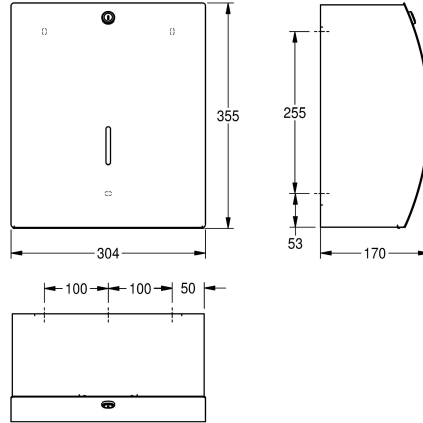

KWC STRATOS Stor rullhållare

Modell-Linie: STRATOS | STRX670
Sanitetsutrustning | WC- rullhållare

KWC-No.

2000057394

Dimensions 304 x 355 x 170 mm (W x H x D)

Toalettrullshållare stor för väggmontage, rostfritt stål, satin yta med InoxPlus yta för reduktion av fingeravtryck och underlätta rengöringen (lätt att rengöra), godstjocklek 1.5 mm, stängt hölje

med inspektionsfönster, papper rivs över två tandade rivkanter, cylinderlås med KWC standard nyckel, för en stor rulle med max O 295 mm, levereras med rostfria skruv och plugg.

Technical Data

Maximal djup / diameter förbrukningsmaterial	295 mm
Maximal bredd på förbrukningsmaterial	105 mm
fyllnads kvantitet	1
Fyllnads kvantitet mått	Rullar
Lås	Nyckel lås
Material	Rostfritt stål
Materialkod	1.4301
Material tjocklek	1.5 mm
Övergripande djup	170 mm
Total höjd	355 mm
Total bredd	304 mm
Axel, spole	Ja
Ytbehandling	INOXPLUS
Typ av fixering	Skruv
Typ av montering	Väggmontering