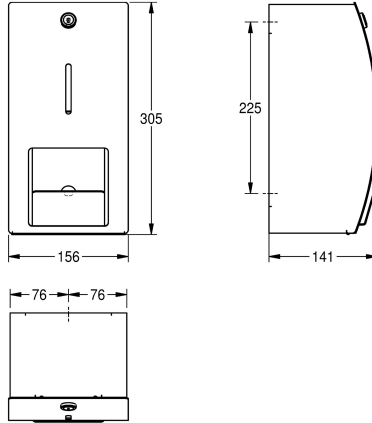

### KWC-No.

**2000057395**

Zásobník na dvě role toaletního papíru, rozměry 156 x 305 x 141 mm (š x v x h)

Zásobník na dvě role toaletního papíru k montáži na omítku, chromniklová ocel, povrch hedvábně matný, tloušťka materiálu 1,5 mm, zaoblená čelní strana s povrchovou úpravou InoxPlus k redukci otisků prstů a lepšími čistícími vlastnostmi (easy to clean), uzavřený kryt s průzorem, zámková vložka s univerzálním klíčem KWC, na

dvě role o průměru max. 120 mm, druhá role se uvolní při odklopení lamely, bez vřetenového systému, včetně vrutů z ušlechtilé oceli a hmoždinek.

Rozměry 156 x 305 x 141 mm (š x v x h)

### Technické údaje

Maximální průměr spotřebního materiálu

120 mm

Maximální šířka spotřebního materiálu

100 mm

Kapacita

2

Plnění množství uom

1.5 mm

Celková hloubka

141 mm

Celková výška

305 mm

Celková šířka

156 mm

Vřeteno