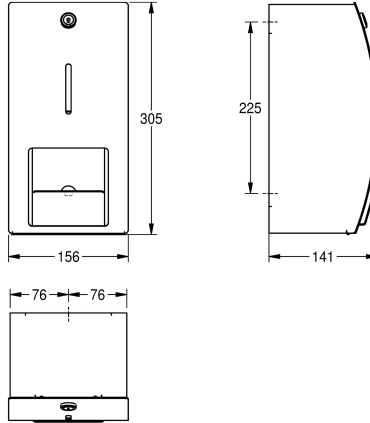

KWC STRATOS Portarrollos para inodoro

Modell-Linie: STRATOS | STRX671
Accesorios | Portarrollos

KWC-No.

2000057395

Dimensiones 156 x 305 x 141 mm (an x al x pr)

Portarrollos para montaje a pared en acero inoxidable, acabado pulido satinado con tratamiento antihuellas Inox Plus®, minimiza la visibilidad de huellas y manchas y facilita la limpieza. Material de 1,5 mm de espesor. Tapa de diseño de forma redondeada con visor, cerradura KWC con llave standard. Para 2 rollos con diámetro

max. 120 mm. Rollo de reserva no visible que alcanza la posición de utilización al abrir la tapa. Incluye material de fijación para montaje.

Dimensiones 156 x 305 x 141 mm (L x A x P)

Datos técnicos

Profundidad/diámetro máx. de los elementos de recambio

120 mm

Ancho máx. de los elementos de recambio

100 mm

Cantidad de llenado

2

Capacidad de carga

Rollos

Cerradura

141 mm

Altura

305 mm

Anchura total

156 mm

Husillo

No

Tratamiento de superficie