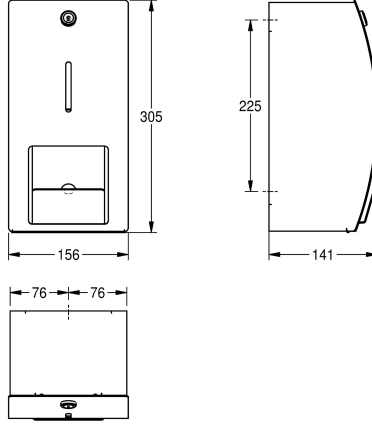

KWC STRATOS WC -paperiteline

Modell-Linie: STRATOS | STRX671
Saniteettivarusteet julkisiin tiloihin | WC-rullapidikkeet

KWC-No.

2000057395

Ruostumatonta terästä, satiinipinta

WC -paperiteline pinta-asennukseen, ruostumatonta terästä, satiinipintainen viimeistely, etukansi InoxPlus® -pintakäsittelyllä sormenjälkien vähentämiseksi ja siivottavuuden helpottamiseksi, materiaalin vahvuus 1.5 mm, kaareva etukansi, sylinterilukko KWC vakioavaimella, 2 rullalle max. halkaisija 120 mm, toinen rulla

vapautuu kun ensimmäinen on käytetty, ilman akseleita, mukana teräsruuvit ja tartuntaosat.

Mitat 156 x 305 x 141 mm (L x K x S)

Tekniset tiedot

Osan maksimi syvyys/halkaisija	120 mm
Osan maksimi leveys	100 mm
Täyttömäärä	2
Täyttömäärä yksikköä	Rullat
Lukko	Avain lukko
Materiaali	Ruostumaton teräs
Rst teräslaji	1.4301
Materiaalin vahvuus	1.5 mm
Kokonaissyvyys	141 mm
Kokonaiskorkeus	305 mm
Kokonaisleveys	156 mm
Kara	Ei
Pintakäsittely	INOXPLUS
Kiinnitystapa	Ruuvi
Asennustapa	Seinäasennus
lviCode	0