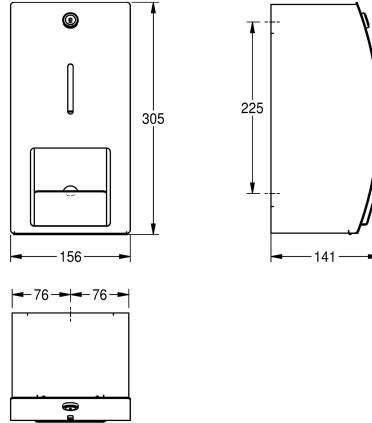

### KWC-No.

**2000057395**

Dimensions 156 x 305 x 141 mm (L x H x P)

Distributeur de papier toilette 2 rouleaux, pour montage mural, en inox, finition satinée, épaisseur du matériau de 1,5 mm, face avant arrondie avec finition de surface InoxPlus® pour la réduction des empreintes de doigts et un meilleur nettoyage (« easy to clean »), serrure à barillet avec clé standard KWC. Pour deux rouleaux d'un diamètre max. de 120 mm, sans système de tiges pour soutien des

rouleaux: quand le premier rouleau est terminé il faut tirer la languette pour que le deuxième rouleau se mette en place. Vis en inox et chevilles fournies.

Dimensions 156 x 305 x 141 mm (L x H x P)

### Données techniques

Diamètre/profondeur maximum de consommables	120 mm
Largeur maximale de consommables	100 mm
Quantité de remplissage	2
Quantité de remplissage uom	Rouleaux
Serrure	Serrure
Matière	Acier inoxydable
Code du matériel	1.4301
Épaisseur de matière	1.5 mm
Profondeur totale	141 mm
Hauteur totale	305 mm
Largeur totale	156 mm
Fusée d'axe	Non
Traitement de surface	INOXPLUS
Type de fixation	Fixation
Type de montage	Montage mural