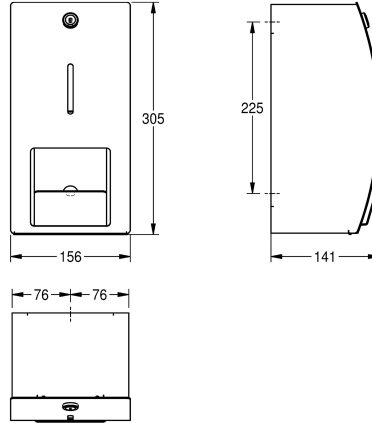

KWC STRATOS Distributeur de papier toilette

Modell-Linie: STRATOS | STRX671
Accessoires | Distributeurs de papier toilette

KWC-No.

2000057395

Dimensions 156 x 305 x 141 mm (L x H x P)

Distributeur de papier toilette 2 rouleaux, pour montage mural, en inox, finition satinée, épaisseur du matériau de 1,5 mm, face avant arrondie avec finition de surface InoxPlus® pour la réduction des empreintes de doigts et un meilleur nettoyage (« easy to clean »), serrure à barillet avec clé standard KWC. Pour deux rouleaux d'un diamètre max. de 120 mm, sans système de tiges pour soutien des

rouleaux: quand le premier rouleau est terminé il faut tirer la languette pour que le deuxième rouleau se mette en place. Vis en inox et chevilles fournies.

Dimensions 156 x 305 x 141 mm (L x H x P)

Données techniques

Diamètre/profondeur maximum de consommables	120 mm
Largeur maximale de consommables	100 mm
Quantité de remplissage	2
Quantité de remplissage uom	Rouleaux
Serrure	Serrure
Matière	Acier inoxydable
Code du matériel	1.4301
Épaisseur de matière	1.5 mm
Profondeur totale	141 mm
Hauteur totale	305 mm
Largeur totale	156 mm
Fusée d'axe	Non
Traitement de surface	INOXPLUS
Type de fixation	Fixation
Type de montage	Montage mural
teamNumber	0