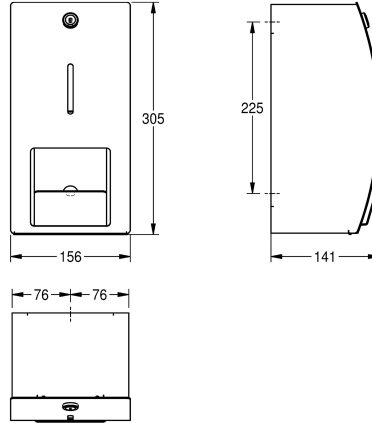

KWC STRATOS Portarotoli di carta igienica

Modell-Linie: **STRATOS | STRX671**
Accessori | Portarotoli di carta igienica

KWC-No.

2000057395

Dimensioni 156 x 305 x 141 mm (L x A x P)

Portarotoli di carta igienica doppio, installazione a parete, in acciaio inox 18/10, superficie satinata, parte frontale con finitura anti impronta InoxPlus, spessore: 1,5 mm. Pannello frontale bombato. Serratura a cilindro con chiave standard KWC. Per 2 rotoli diametro

massimo 120 mm. Il rotolo di riserva si posiziona ribaltando la linguetta in acciaio. Inclusi viti e tasselli di fissaggio.

Dimensioni 156 x 305 x 141 mm (L x A x P)

Dati tecnici

Profondità massima/diametro del prodotto

120 mm

Larghezza massima del prodotto

100 mm

Capacità

2

Capacità uom

Rotoli

Serratura

141 mm

Altezza totale

305 mm

Larghezza complessiva

156 mm

Asse

No

Trattamento della superficie