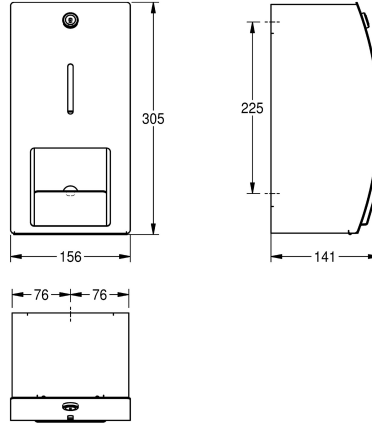

### KWC-No.

**2000057395**

Afmetingen 156 x 305 x 141 mm (B x H x D)

Dubbele toiletrolhouder voor wandopbouw, van roestvrij staal, oppervlak zijdemat, materiaaldikte 1,5 mm, met InoxPlus oppervlaktebehandeling voor minder vingerafdrukken en betere reiniging (easy to clean). Gesloten behuizing met gebogen front met kijkvenster, cilinderslot met KWC sleutel, voor 2 rollen van max. 120

mm diameter. Reserverol valt bij optillen van de klep in de gebruikspositie, zonder spindelsysteem, inclusief roestvrijstalen schroeven en pluggen.

Afmetingen 156 x 305 x 141 mm (B x H x D)

### Technical Data

Maximale diepte/diameter van navulling

120 mm

Maximale breedte navulling

100 mm

Vulhoeveelheid

2

Vul hoeveelheid verkoopseenheid

1.5 mm

Totale diepte

141 mm

Totale hoogte

305 mm

Totale breedte

156 mm

Spindel