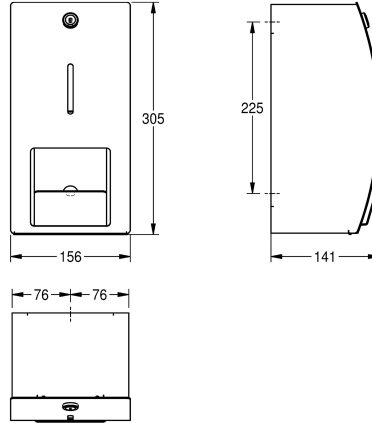

KWC STRATOS Toiletrolhouder

Modell-Linie: STRATOS | STRX671
Accessoires | Toiletrolhouders

KWC-No.

2000057395

Afmetingen 156 x 305 x 141 mm (B x H x D)

Dubbele toiletrolhouder voor wandopbouw, van roestvrij staal, oppervlak zijdemat, materiaaldikte 1,5 mm, met InoxPlus oppervlaktebehandeling voor minder vingerafdrukken en betere reiniging (easy to clean). Gesloten behuizing met gebogen front met kijkvenster, cilinderslot met KWC sleutel, voor 2 rollen van max. 120

mm diameter. Reserverol valt bij optillen van de klep in de gebruikspositie, zonder spindelsysteem, inclusief roestvrijstalen schroeven en pluggen.

Afmetingen 156 x 305 x 141 mm (B x H x D)

Technical Data

Maximale diepte/diameter van navulling
Maximale breedte navulling
Vulhoeveelheid
Vul hoeveelheid verkoopseenheid
Slot
Materiaal
Materiaalcode
Materiaaldikte
Totale diepte
Totale hoogte
Totale breedte
Spindel
Oppervlaktebehandeling
Type bevestiging
Type montage

120 mm
100 mm
2
Rollen
Cylinderslot
Roestvrij staal
1.4301
1.5 mm
141 mm
305 mm
156 mm
Neen
INOXPLUS
Geschroefd
Wandmontage

**INOX
PLUS**