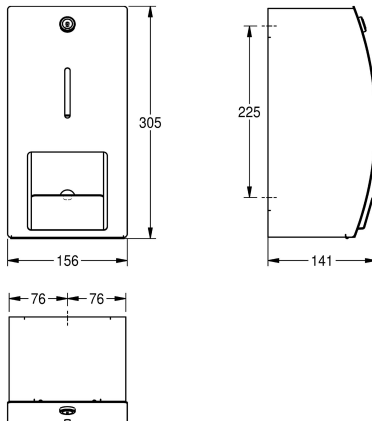

### KWC-No.

**2000057395**

Wymiary 156 x 305 x 141 mm (szer. x wys. x głęb.)

Pojemnik na papier toaletowy z rolką zapasową do montażu natynkowego. Stal szlachetna, powierzchnia szlifowana matowa o uszlachetnionym wykończeniu frontu InoxPlus redukującym odciskanie się palców i ułatwiającym utrzymywanie w czystości (easy to clean). Grubość materiału 1,5 mm. Zamknięta obudowa z zaokrąglonym frontem wyposażonym we wzniemek. Zamek bębnowy z kluczem uniwersalnym KWC. Mieści dwie rolki

Wymiary (szer. x wys. x głęb.): 156 x 305 x 141 mm

### Dane techniczne

Maksymalna głębokość / średnica części zużywalnej

120 mm

Maksymalna szerokość części zużywalnej

100 mm

Pojemność

2

Pojemność ME

1.5 mm

Łączna głębokość

141 mm

Łączna wysokość

305 mm

Łączna szerokość

156 mm

Trzpień obrotowy