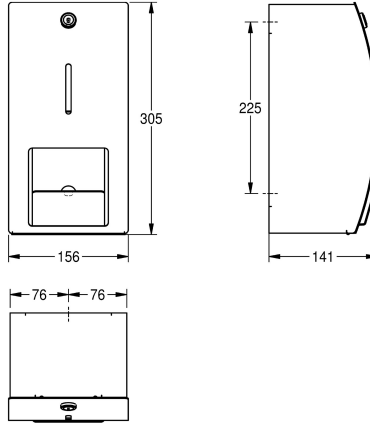

KWC STRATOS Toalettrullshållare

Modell-Linie: STRATOS | STRX671
Sanitetsutrustning | WC- rullhållare

KWC-No.

2000057395

Dimensions 156 x 305 x 141 mm (W x H x D)

Dubbel toalettrullshållare för väggmontage rostfritt stål, satin yta med InoxPlus yta för reduktion av fingeravtryck och underlätta rengöringen (lätt att rengöra), godstjocklek 1.5 mm, rundad front,

cylinderlås med KWC standard nyckel, för två rullar med max O 120 mm, andra rullen blir lör när den första tar slut, levereras med rostfria skruv och plugg.

Technical Data

Maximal djup / diameter förbrukningsmaterial	120 mm
Maximal bredd på förbrukningsmaterial	100 mm
fyllnads kvantitet	2
Fyllnads kvantitet mått	Rullar
Lås	Nyckel lås
Material	Rostfritt stål
Materialkod	1.4301
Material tjocklek	1.5 mm
Övergripande djup	141 mm
Total höjd	305 mm
Total bredd	156 mm
Axel, spole	Nej
Ytbehandling	INOXPLUS
Typ av fixering	Skruv
Typ av montering	Väggmontering