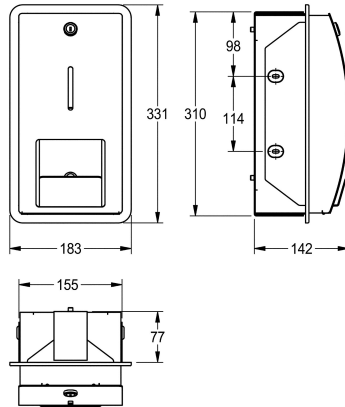

### KWC-Nr.

**2000057396**

Abmessungen 183 x 331 x 142 mm (B x H x T)

WC-Doppelrollenhalter ohne Spindelssystem, für Unterputzmontage, Chromnickelstahl, Oberfläche seidenmatt, Materialstärke 1,5 mm, Front mit InoxPlus Oberflächenveredelung zur Reduzierung von Fingerabdrücken und mit besseren Reinigungseigenschaften (easy to clean), geschlossenes Gehäuse mit gebogener Front und Sichtfenster, Zylinderschloss mit KWC Einheitschlüssel, für zwei

Rollen bis maximal 120 mm (D), zweite Rolle fällt beim Aufklappen der Lasche in Spenderposition, inklusive Edelstahlschrauben und Dübel.

Abmessungen 183 x 331 x 142 mm (B x H x T)

### Technische Daten

Maximale Tiefe/Durchmesser Verbrauchsmaterial

120 mm

Maximale Breite Verbrauchsmaterial

115 mm

Füllmenge

2

Füllmenge Me

1.5 mm

Gesamttiefe

142 mm

Gesamthöhe

331 mm

Gesamtbreite

183 mm

Spindel