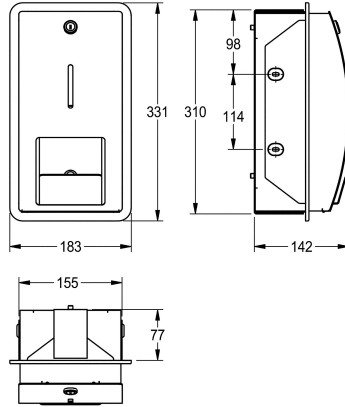

KWC STRATOS

WC -paperiteline kahdelle rullalle

Modell-Linie: STRATOS | STRX671E

Saniteettivarusteet julkisiin tiloihin | WC-rullapidikkeet

KWC-No.

2000057396

Ruostumatonta terästä, satiinpinta

Kaksois WC -paperiteline uppoasennukseen, ruostumatonta terästä, satiinpinta, etukansi InoxPlus pintakäsittelyllä sormenjälkien vähentämiseksi ja siivottavuuden helpottamiseksi. Materiaalin vahvuus 1.5 mm, kaareva etukansi tarkistusikkunalla, sylinterilukko KWC vakioavaimella, 2 rullalle max. halkaisija 120

mm, toinen rulla vapautuu kun ensimmäinen on käytetty, ilman akseleita, mukana teräsruuvit ja tartuntaosat.

Mitat 183 x 331 x 142 mm (L x K x S)

Tekniset tiedot

Osan maksimi syvyys/halkaisija

120 mm

Osan maksimi leveys

Ruostumaton teräs

Rst teräslaji

1.4301

Materiaalin vahvuus

1.5 mm

Kokonaissyvyys

142 mm

Kokonaiskorkeus

331 mm

Kokonaisleveys

183 mm

Kara

Ei

Pintakäsittely

INOXPLUS

Kiinnitystapa