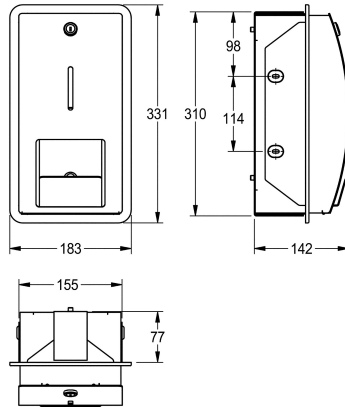

### KWC-No.

**2000057396**

Dimensions 183 x 331 x 142 mm (L x H x P)

Distributeur de papier toilette 2 rouleaux, pour montage encastré, en inox, finition satinée, épaisseur du matériau de 1,5 mm, face avant arrondie avec finition de surface InoxPlus pour la réduction des empreintes de doigts et un meilleur nettoyage (« easy to clean »), serrure à barillet avec clé standard KWC, regard. Pour deux rouleaux d'un diamètre max. de 120 mm, sans système de tiges

pour soutien des rouleaux: quand le premier rouleau est terminé il faut tirer la languette pour que le deuxième rouleau se mette en place. Vis en inox et chevilles fournies.

Dimensions 183 x 331 x 142 mm (L x H x P)

### Données techniques

Diamètre/profondeur maximum de consommables

120 mm

Largeur maximale de consommables

115 mm

Quantité de remplissage

2

Quantité de remplissage uom

1.5 mm

Profondeur totale

142 mm

Hauteur totale

331 mm

Largeur totale

183 mm

Fusée d'axe