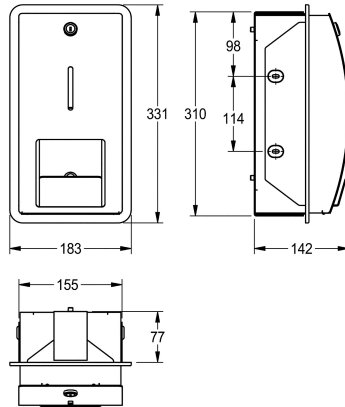

KWC STRATOS Toiletrolhouder

Modell-Linie: STRATOS | STRX671E
Accessoires | Toiletrolhouders

KWC-No.

2000057396

Afmetingen 183 x 331 x 142 mm (B x H x D)

Dubbele toiletrolhouder voor inbouwmontage, van roestvrij staal, oppervlak zijdemat, materiaaldikte 1,5 mm, gebogen front met InoxPlus oppervlaktebehandeling voor minder vingerafdrukken en betere reiniging (easy to clean). Gesloten behuizing met kijkvenster, cilinderslot met KWC sleutel, voor 2 rollen van max. 120 mm

diameter. Reserverol valt bij optillen van de klep in de gebruikspositie, zonder spindelsysteem, inclusief roestvrijstalen schroeven en pluggen.

Afmetingen 183 x 331 x 142 mm (B x H x D)

Technical Data

Maximale diepte/diameter van navulling

120 mm

Maximale breedte navulling

115 mm

Vulhoeveelheid

2

Vul hoeveelheid verkoopseenheid

Rollen

Slot

142 mm

Totale hoogte

331 mm

Totale breedte

183 mm

Spindel

Neen

Oppervlaktebehandeling