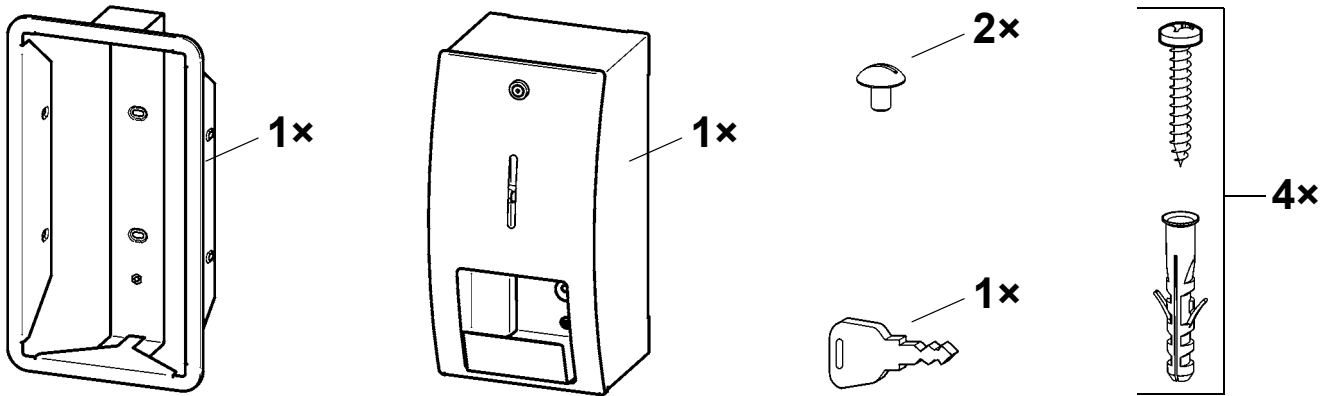

# STRATOS

**STRX671E**

**2000057396**

<b>DE</b>	<b>Montage- und Betriebsanleitung</b>	<b>WC-Rollenhalter</b>
<b>EN</b>	<b>Installation and operating instructions</b>	<b>Toilet roll holder</b>
<b>FR</b>	<b>Notice de montage et de mise en service</b>	<b>Double distributeur de papier to</b>
<b>ES</b>	<b>Instrucciones de montaje y servicio</b>	<b>Portarrollos</b>
<b>IT</b>	<b>Istruzioni per il montaggio e l'uso</b>	<b>Portarotoli carta igienica doppi</b>
<b>NL</b>	<b>Montage- en bedrijfsinstructies</b>	<b>WC-rolhouder</b>
<b>PL</b>	<b>Instrukcja montażu i obsługi</b>	<b>Pojemnik na papier toaletowy</b>
<b>SV</b>	<b>Monterings- och driftinstruktion</b>	<b>Toalettrullshållare</b>
<b>CS</b>	<b>Návod pro montáž a provoz</b>	<b>Držák toaletního papíru</b>
<b>FI</b>	<b>Asennus- ja käyttöohje</b>	<b>WC-rullapidike</b>
<b>RU</b>	<b>Инструкция по монтажу и вводу в эксплуатацию</b>	