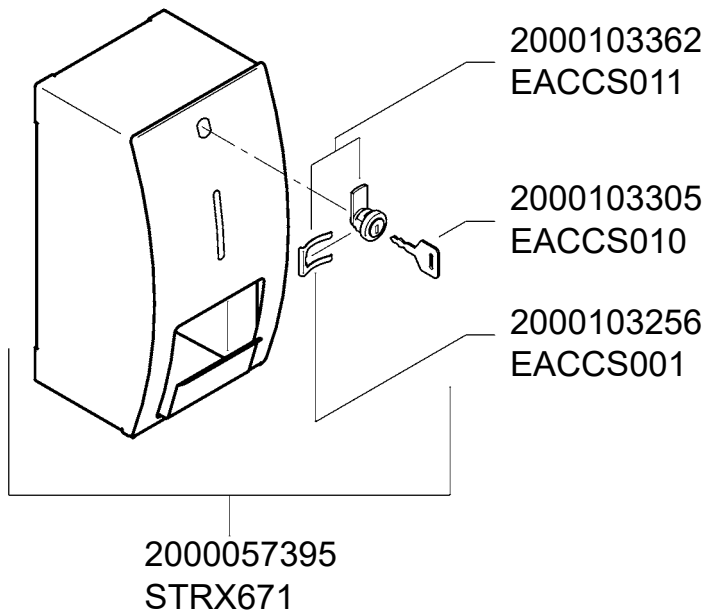

3. Ersatzteile

EN Replacement parts
FR Pièces de rechange
ES Piezas de recambio
IT Pezzi di ricambio

NL Reserveonderdelen
PL Części zamienne
SV Reservdelar

CS Náhradní díly
FI Varaosat
RU Запчасти