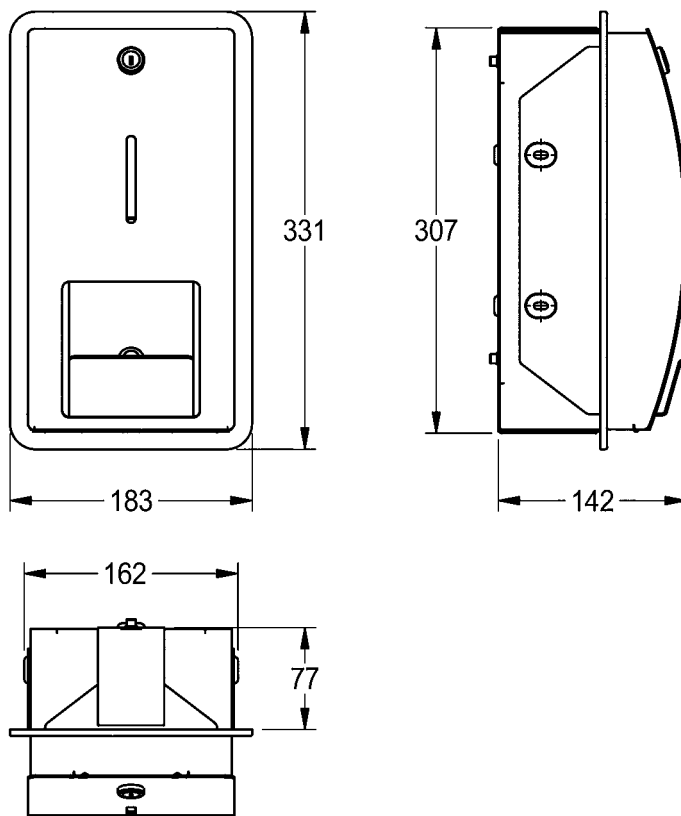

# STRATOS

**STRX671E**

**2000057396**

<b>DE</b>	<b>Montage- und Betriebsanleitung</b>	<b>WC-Rollenhalter</b>
<b>EN</b>	<b>Installation and operating instructions</b>	<b>Toilet roll holder</b>
<b>FR</b>	<b>Notice de montage et de mise en service</b>	<b>Double distributeur de papier to</b>
<b>ES</b>	<b>Instrucciones de montaje y servicio</b>	<b>Portarrollos</b>
<b>IT</b>	<b>Istruzioni per il montaggio e l'uso</b>	<b>Portarotoli carta igienica doppi</b>
<b>NL</b>	<b>Montage- en bedrijfsinstructies</b>	<b>WC-rolhouder</b>
<b>PL</b>	<b>Instrukcja montażu i obsługi</b>	<b>Pojemnik na papier toaletowy</b>
<b>SV</b>	<b>Monterings- och driftinstruktion</b>	<b>Toalettrullshållare</b>
<b>CS</b>	<b>Návod pro montáž a provoz</b>	<b>Držák toaletního papíru</b>
<b>FI</b>	<b>Asennus- ja käyttöohje</b>	<b>WC-rullapidike</b>
<b>RU</b>	<b>Инструкция по монтажу и вводу в эксплуатацию</b>	