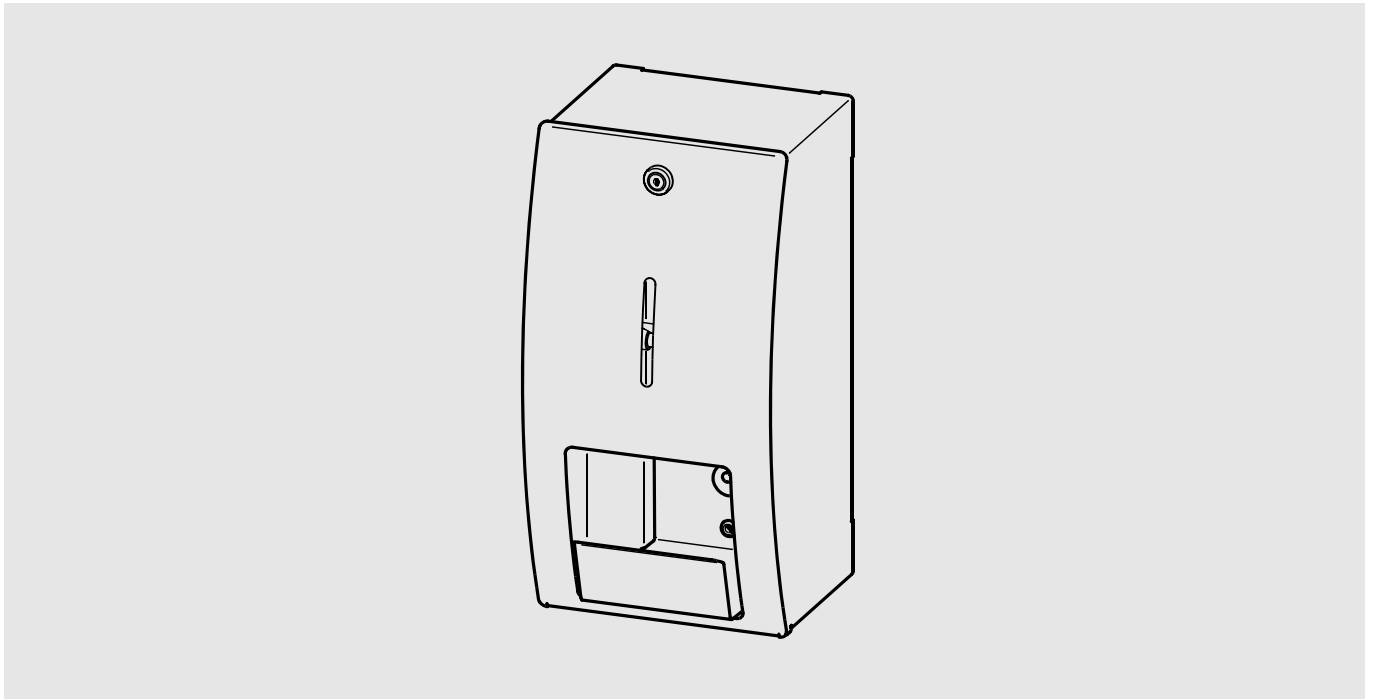

# STRATOS

**STRX671E**

**2000057396**

<b>DE</b>	<b>Montage- und Betriebsanleitung</b>	<b>WC-Rollenhalter</b>
<b>EN</b>	<b>Installation and operating instructions</b>	<b>Toilet roll holder</b>
<b>FR</b>	<b>Notice de montage et de mise en service</b>	<b>Double distributeur de papier to</b>
<b>ES</b>	<b>Instrucciones de montaje y servicio</b>	<b>Portarrollos</b>
<b>IT</b>	<b>Istruzioni per il montaggio e l'uso</b>	<b>Portarotoli carta igienica doppi</b>
<b>NL</b>	<b>Montage- en bedrijfsinstructies</b>	<b>WC-rolhouder</b>
<b>PL</b>	<b>Instrukcja montażu i obsługi</b>	<b>Pojemnik na papier toaletowy</b>
<b>SV</b>	<b>Monterings- och driftinstruktion</b>	<b>Toalettrullshållare</b>
<b>CS</b>	<b>Návod pro montáž a provoz</b>	<b>Držák toaletního papíru</b>
<b>FI</b>	<b>Asennus- ja käyttöohje</b>	<b>WC-rullapidike</b>
<b>RU</b>	<b>Инструкция по монтажу и вводу в эксплуатацию</b>	