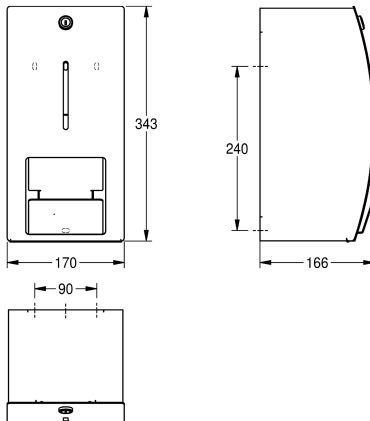

KWC STRATOS

Zásobník na dvě role toaletního papíru k montáži na omítku

Modell-Linie: STRATOS | STRX671L
Doplňky | Držáky na toaletní papír

KWC-No.

2000057397

Zásobník na dvě role toaletního papíru, rozměry
156 x 305 x 141 mm (š x v x h)

Zásobník na dvě role toaletního papíru k montáži na omítku, chromniklová ocel, povrch hedvábně matný, tloušťka materiálu 1,5 mm, zaoblená čelní strana s povrchovou úpravou InoxPlus k redukci otisků prstů a lepšími čistícími vlastnostmi (easy to clean), uzavřený kryt s průzorem, zámková vložka s univerzálním klíčem KWC, na

dvě role papíru o průměru max. 140 mm, druhá role se uvolní při odklopení lamely bez vřetenového systému, včetně vrutůz ušlechtilé oceli a hmoždinek.

Rozměry 170 x 343 x 166 mm (š x v x h)

Technické údaje

Celková hloubka

166 mm

Celková výška

343 mm

Celková šířka

170 mm

Vřeteno

Ne