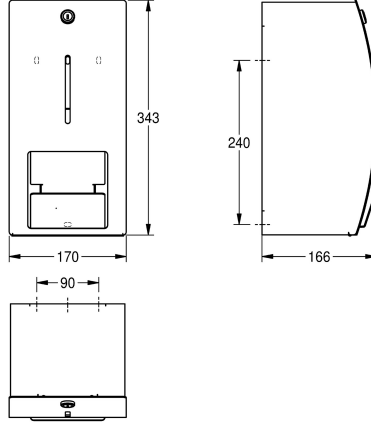

KWC STRATOS

WC -paperiteline kahdelle rullalle

Modell-Linie: STRATOS | STRX671L

Saniteettivarusteet julkisiin tiloihin | WC-rullapidikkeet

KWC-No.

2000057397

Ruostumatonta terästä, satiinipinta

Kaksois WC -paperiteline ilman akselirakennetta pinta-asennukseen, ruostumatonta terästä, satiinipinta, etukansi InoxPlus pintakäsittelyllä sormenjalkien vähentämiseksi ja siivottavuuden helpottamiseksi, materiaalin vahvuus 1,5 mm, kaareva etukansi, sylinterilukko KWC vakioavaimella, 2 rullalle max. halkaisija 140

mm, toinen rulla vapautuu kun ensimmäinen on käytetty, ilman akseleita, mukana teräsruuvit ja tartuntaosat.

Mitat 156 x 305 x 141 mm (L x K x S)

Tekniset tiedot

Osan maksimi syvyys/halkaisija	140 mm
Osan maksimi leveys	115 mm
Täyttömäärä	2
Täyttömäärä yksikköä	Rullat
Lukko	Avain lukko
Materiaali	Ruostumaton teräs
Rst teräslaji	1.4301
Materiaalin vahvuus	1.5 mm
Kokonaissyvyys	166 mm
Kokonaiskorkeus	343 mm
Kokonaisleveys	170 mm
Kara	Ei
Pintakäsittely	INOXPLUS
Kiinnitystapa	Ruuvi
Asennustapa	Seinäasennus
lviCode	0