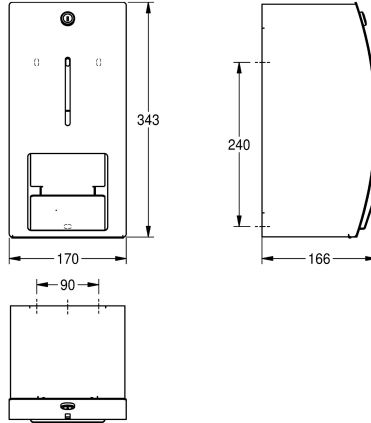

KWC STRATOS Distributeur de papier toilette

Modell-Linie: STRATOS | STRX671L
Accessoires | Distributeurs de papier toilette

KWC-No.

2000057397

Dimensions 156 x 305 x 141 mm (L x H x P)

Distributeur de papier toilette 2 rouleaux, pour montage mural, en inox, finition satinée, épaisseur du matériau de 1,5 mm, face avant arrondie avec finition de surface InoxPlus pour la réduction des empreintes de doigts et un meilleur nettoyage (« easy to clean »), serrure à barillet avec clé standard KWC. Pour deux rouleaux d'un diamètre max. de 140 mm, sans système de tiges pour soutien des

rouleaux: quand le premier rouleau est terminé il faut tirer la languette pour que le deuxième rouleau se mette en place. Vis en inox et chevilles fournies.

Dimensions 170 x 343 x 166 mm (L x H x P)

Données techniques

Diamètre/profondeur maximum de consommables	140 mm
Largeur maximale de consommables	115 mm
Quantité de remplissage	2
Quantité de remplissage uom	Rouleaux
Serrure	Serrure
Matière	Acier inoxydable
Code du matériel	1.4301
Épaisseur de matière	1.5 mm
Profondeur totale	166 mm
Hauteur totale	343 mm
Largeur totale	170 mm
Fusée d'axe	Non
Traitement de surface	INOXPLUS
Type de fixation	Fixation
Type de montage	Montage mural