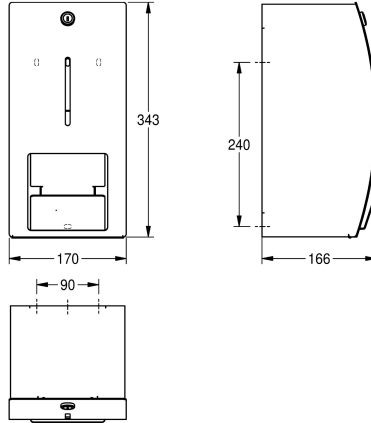

KWC STRATOS Portarotoli di carta igienica

Modell-Linie: STRATOS | STRX671L
Accessori | Portarotoli di carta igienica

KWC-No.

2000057397

Dimensioni 156 x 305 x 141 mm (L x A x P)

Portarotoli di carta igienica doppio, installazione a parete, in acciaio inox 18/10, superficie satinata, parte frontale con finitura anti impronta InoxPlus, spessore: 1,5 mm. Pannello frontale bombato. Serratura a cilindro con chiave standard KWC. Per 2 rotoli diametro

massimo 140 mm. Il rotolo di riserva si posiziona ribaltando la linguetta in acciaio. Inclusi viti e tasselli di fissaggio.

Dimensioni 170 x 343 x 166 mm (L x A x P)

Dati tecnici

Profondità massima/diametro del prodotto

140 mm

Larghezza massima del prodotto

115 mm

Capacità

2

Capacità uom

Rotoli

Serratura

166 mm

Altezza totale

343 mm

Larghezza complessiva

170 mm

Asse

No

Trattamento della superficie