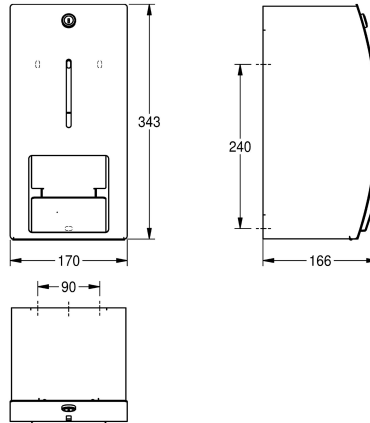

KWC STRATOS Portarotoli di carta igienica

Modell-Linie: STRATOS | STRX671L
Accessori | Portarotoli di carta igienica

KWC-No.

2000057397

Dimensioni 156 x 305 x 141 mm (L x A x P)

Portarotoli di carta igienica doppio, installazione a parete, in acciaio inox 18/10, superficie satinata, parte frontale con finitura anti impronta InoxPlus, spessore: 1,5 mm. Pannello frontale bombato. Serratura a cilindro con chiave standard KWC. Per 2 rotoli diametro

massimo 140 mm. Il rotolo di riserva si posiziona ribaltando la linguetta in acciaio. Inclusi viti e tasselli di fissaggio.

Dimensioni 170 x 343 x 166 mm (L x A x P)

Dati tecnici

Profondità massima/diametro del prodotto

140 mm

Larghezza massima del prodotto

115 mm

Capacità

2

Capacità uom

Rotoli

Serratura

166 mm

Altezza totale

343 mm

Larghezza complessiva

170 mm

Asse

No

Trattamento della superficie