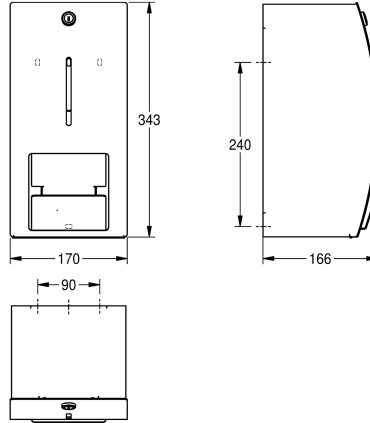

KWC STRATOS Toiletrolhouder

Modell-Linie: STRATOS | STRX671L
Accessoires | Toiletrolhouders

KWC-No.

2000057397

Afmetingen 156 x 305 x 141 mm (B x H x D)

Dubbele toiletrolhouder voor wandopbouw, van roestvrij staal, oppervlak zijdemat, materiaaldikte 1,5 mm, met InoxPlus oppervlaktebehandeling voor minder vingerafdrukken en betere reiniging (easy to clean). Gesloten behuizing met gebogen front met kijkvenster, cilinderslot met KWC sleutel, voor 2 rollen van max. 140

mm diameter. Reserverol valt bij optillen van de klep in de gebruikspositie, zonder spindelsysteem, inclusief roestvrijstalen schroeven en pluggen.

Afmetingen 170 x 343 x 166 mm (B x H x D)

Technical Data

Maximale diepte/diameter van navulling
Maximale breedte navulling
Vulhoeveelheid
Vul hoeveelheid verkoopseenheid
Slot
Materiaal
Materiaalcode
Materiaaldikte
Totale diepte
Totale hoogte
Totale breedte
Spindel
Oppervlaktebehandeling
Type bevestiging
Type montage

140 mm
115 mm
2
Rollen
Cylinderslot
Roestvrij staal
1.4301
1.5 mm
166 mm
343 mm
170 mm
Neen
INOXPLUS
Geschroefd
Wandmontage

**INOX
PLUS**