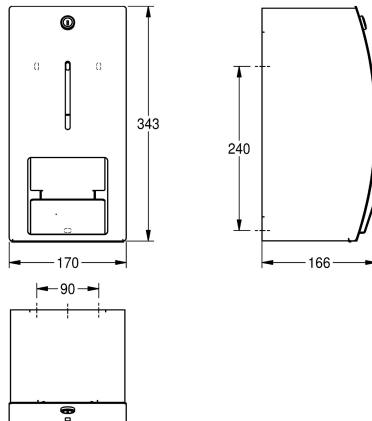

KWC STRATOS

Pojemnik na papier toaletowy, montaż natynkowy

Modell-Linie: STRATOS | STRX671L

Akcesoria łazienkowe | Uchwyty do papieru toaletowego

KWC-No.

2000057397

Wymiary 156 x 305 x 141 mm (szer. x wys. x głęb.)

Pojemnik na papier toaletowy z rolką zapasową, montaż natynkowy. Stal szlachetna, powierzchnia szlifowana matowa o uszlachetnionym wykończeniu frontu InoxPlus redukującym odciskanie się palców i ułatwiającym utrzymywanie w czystości (easy to clean). Grubość materiału 1,5 mm. Zamknięta obudowa z zaokrąglonym frontem wyposażonym we wzniemek. Zamek bębnekowy z kluczem uniwersalnym KWC. Mieści dwie rolki

Wymiary 170 x 343 x 166 mm (szer. x wys. x głęb.)

Dane techniczne

Maksymalna głębokość / średnica części zużywalnej

140 mm

Maksymalna szerokość części zużywalnej

115 mm

Pojemność

2

Grubość materiału

1.5 mm

Łączna głębokość

166 mm

Łączna wysokość

343 mm

Łączna szerokość

170 mm