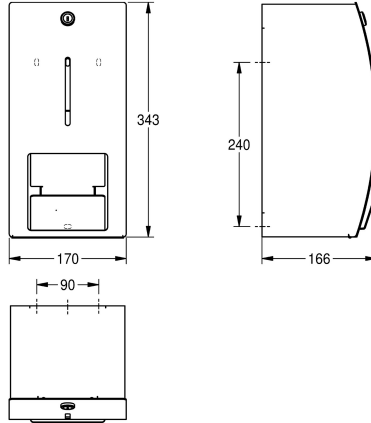

KWC STRATOS Toalettrollshållare

Modell-Linie: STRATOS | STRX671L
Sanitetsutrustning | WC- rullhållare

KWC-No.

2000057397

Dimensions 156 x 305 x 141 mm (W x H x D)

Dubbel toalettrollshållare för väggmontage, rostfritt stål, satin yta med InoxPlus yta för reduktion av fingeravtryck och underlätta rengöringen (lätt att rengöra), godstjocklek 1.5 mm, rundad front,

cylinderlås med KWC standard nyckel, för två rullar med max O 140 mm, andra rullen blir lör när den första tar slut, levereras med rostfria skruv och plugg.

Technical Data

Maximal djup / diameter förbrukningsmaterial	140 mm
Maximal bredd på förbrukningsmaterial	115 mm
fyllnads kvantitet	2
Fyllnads kvantitet mått	Rullar
Lås	Nyckel lås
Material	Rostfritt stål
Materialkod	1.4301
Material tjocklek	1.5 mm
Övergripande djup	166 mm
Total höjd	343 mm
Total bredd	170 mm
Axel, spole	Nej
Ytbehandling	INOXPLUS
Typ av fixering	Skruv
Typ av montering	Väggmontering