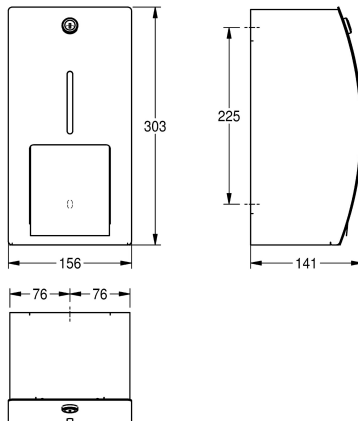

KWC STRATOS

Zásobník toaletního papíru, s vřetenovým systémem, k montáži na omítku

Modell-Linie: STRATOS | STRX672
Doplňky | Držáky na toaletní papír

KWC-No.

2000057399

Zásobník toaletního papíru, s vřetenovým systémem, rozměry 156 x 303 x 141 mm (š x v x h)

Zásobník toaletního papíru, s vřetenovým systémem, k montáži na omítku, chromikovaná ocel, povrch hedvábně matný, tloušťka materiálu 1,5 mm, zaoblená čelní strana s povrchovou úpravou InoxPlus k redukci otisků prstů a lepšími čistícími vlastnostmi (easy to clean), zámková vložka s univerzálním klíčem KWC, na dvě role

papíru o průměru max. 120 mm, skrytá rezervní role se automaticky uvolní po spotřebování první role, včetně vrtů z ušlechtilé oceli a hmoždinek.

Rozměry 156 x 303 x 141 mm (š x v x h)

Technické údaje

Maximální průměr spotřebního materiálu

120 mm

Maximální šířka spotřebního materiálu

100 mm

Kapacita

2

Plnění množství uom

role

Uzamykatelný

univerzální

Materiál

ušlechtilá ocel

Kód materiálu

1.4301

Tloušťka materiálu

1.5 mm

Celková hloubka

141 mm

Celková výška

303 mm

Celková šířka

156 mm

Vřeteno

ano

Povrchová úprava

INOXPLUS

Způsob uchycení

závit

Způsob montáže

montáž na stěnu

**INOX
PLUS**