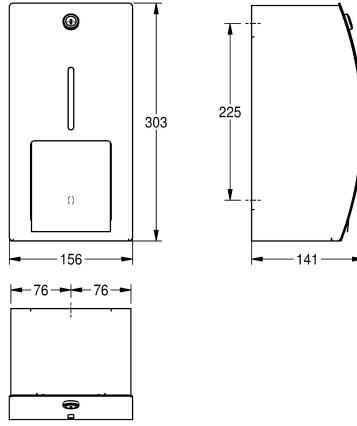

### KWC-No.

**2000057399**

Dimensiones 156 x 303 x 141 mm (an x al x pr)

Portarrollos de papel con con sistema pivotante en acero inoxidable, acabado pulido satinado. Frontal con tratamiento antihuellas InoxPlus®, minimiza la visibilidad de huellas y manchas y facilita la limpieza. Material de 1,5 mm de espesor. Tapa de diseño frontal de forma redondeada con visor, cerradura de KWC con llave standard. Para 2 rollos, diámetro de max. 120 mm, rollo

de reserva no visible se desplaza automáticamente a la posición de uso, tras consumirse el primero. Incluye material de fijación para montaje.

Dimensiones 156 x 303 x 141 mm (L x A x P)

### Datos técnicos

Profundidad/diámetro máx. de los elementos de recambio

120 mm

Ancho máx. de los elementos de recambio

100 mm

Cantidad de llenado

2

Capacidad de carga

1.5 mm

Profundidad

141 mm

Altura

303 mm

Anchura total

156 mm

Husillo