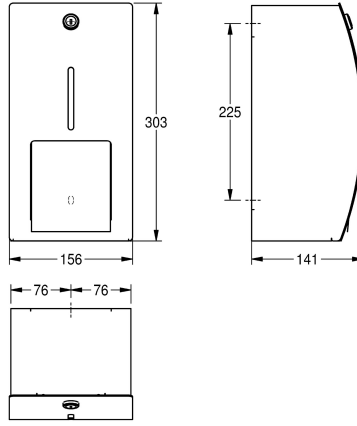

### KWC-No.

**2000057399**

Ruostumatonta terästä, satiinipinta

Kaksois WC -paperiteline akselirakenteella pinta-asennukseen, ruostumatonta terästä, satiinipinta, etukansi InoxPlus® pintakäsittelyllä sormenjälkien vähentämiseksi ja siivottavuuden helpottamiseksi, materiaalin vahvuus 1,5 mm, kaareva etukansi, sylinterilukko KWC vakioavaimella, 2 rullalle max. halkaisija 120

mm, toinen rulla vapautuu kun ensimmäinen on käytetty, sisältää akselit, vararulla ei näkyvissä, mukana teräsruuvit ja tartuntaosat.

Mitat 156 x 303 x 141 mm (L x K x S)

### Tekniset tiedot

Osan maksimi syvyys/halkaisija

120 mm

Osan maksimi leveys

100 mm

Täyttömäärä

2

Täyttömäärä yksikköä

1.5 mm

Kokonaissyvyys

141 mm

Kokonaiskorkeus

303 mm

Kokonaisleveys

156 mm

Kara