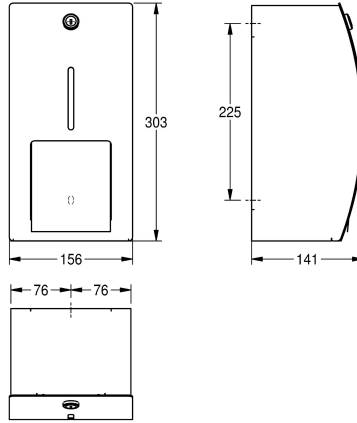

### KWC-No.

**2000057399**

Dimensions 156 x 303 x 141 mm (L x H x P)

Distributeur de papier toilette 2 rouleaux, pour montage mural, en inox, finition satinée, épaisseur du matériau de 1,5 mm, face avant arrondie avec finition de surface InoxPlus® pour la réduction des empreintes de doigts et un meilleur nettoyage (« easy to clean »), serrure à barillet avec clé standard KWC. Pour deux rouleaux d'un

diamètre max. de 120 mm, avec système de tiges pour soutien des rouleaux: le second rouleau de réserve (non visible) se met en place quand le premier est terminé. Vis en inox et chevilles fournies.

Dimensions 156 x 303 x 141 mm (L x H x P)

### Données techniques

Diamètre/profondeur maximum de consommables

120 mm

Largeur maximale de consommables

100 mm

Quantité de remplissage

2

Quantité de remplissage uom

1.5 mm

Profondeur totale

141 mm

Hauteur totale

303 mm

Largeur totale

156 mm

Fusée d'axe