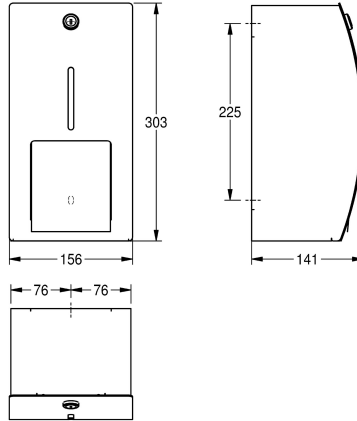

### KWC-No.

**2000057399**

Dimensioni 156 x 303 x 141 mm (L x A x P)

Portarotoli di carta igienica doppio, installazione a parete, in acciaio inox 18/10, superficie satinata, parte frontale con finitura anti impronta InoxPlus, spessore: 1,5 mm. Pannello frontale bombato. Serratura a cilindro con chiave standard KWC. Per 2 rotoli diametro

massimo 120 mm. Il rotolo di riserva si posiziona spingendo in basso il rochetto del rotolo finito. Inclusi viti e tasselli di fissaggio.

Dimensioni 156 x 303 x 141 mm (L x A x P)

### Dati tecnici

Profondità massima/diametro del prodotto

120 mm

Larghezza massima del prodotto

100 mm

Capacità

2

Capacità uom

1.5 mm

Profondità totale

141 mm

Altezza totale

303 mm

Larghezza complessiva

156 mm

Asse