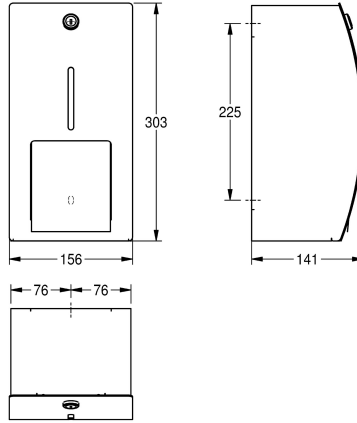

KWC STRATOS Portarotoli di carta igienica

Modell-Linie: STRATOS | STRX672
Accessori | Portarotoli di carta igienica

KWC-No.

2000057399

Dimensioni 156 x 303 x 141 mm (L x A x P)

Portarotoli di carta igienica doppio, installazione a parete, in acciaio inox 18/10, superficie satinata, parte frontale con finitura anti impronta InoxPlus, spessore: 1,5 mm. Pannello frontale bombato. Serratura a cilindro con chiave standard KWC. Per 2 rotoli diametro

massimo 120 mm. Il rotolo di riserva si posiziona spingendo in basso il rocchetto del rotolo finito. Inclusi viti e tasselli di fissaggio.

Dimensioni 156 x 303 x 141 mm (L x A x P)

Dati tecnici

Profondità massima/diametro del prodotto

120 mm

Larghezza massima del prodotto

100 mm

Capacità

2

Capacità uom

Rotoli

Serratura

141 mm

Altezza totale

303 mm

Larghezza complessiva

156 mm

Asse

Si

Trattamento della superficie