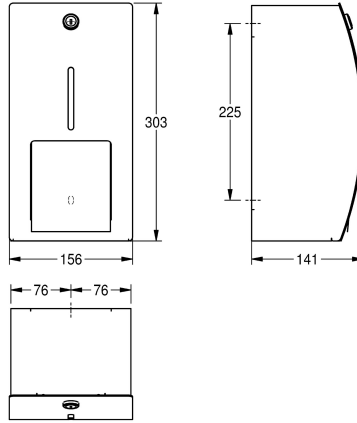

KWC STRATOS Toiletrolhouder

Modell-Linie: STRATOS | STRX672
Accessoires | Toiletrolhouders

KWC-No.

2000057399

Afmetingen 156 x 303 x 141 mm (B x H x D)

Dubbele toiletrolhouder met spindelsysteem voor wandopbouw, van roestvrij staal, oppervlak zijdemat, materiaaldikte 1,5 mm, met InoxPlus oppervlaktebehandeling voor minder vingerafdrukken en betere reiniging (easy to clean). Gesloten behuizing met gebogen front, cilinderslot met KWC sleutel, voor 2 rollen van max. 120 mm

diameter. Reserverol valt na verbruik van de eerste rol automatisch in de gebruikspositie. De reserverol is niet zichtbaar, inclusief roestvrijstalen schroeven en pluggen.

Afmetingen 156 x 303 x 141 mm (B x H x D)

Technical Data

Maximale diepte/diameter van navulling

120 mm

Maximale breedte navulling

100 mm

Vulhoeveelheid

2

Vul hoeveelheid verkoopseenheid

1.5 mm

Totale diepte

141 mm

Totale hoogte

303 mm

Totale breedte

156 mm

Spindel