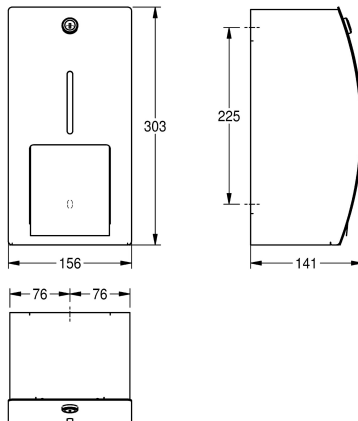

KWC STRATOS

Uchwyt na rolkę papieru toaletowego, montaż natynkowy

Modell-Linie: STRATOS | STRX672

Akcesoria łazienkowe | Uchwyty do papieru toaletowego

KWC-No.

2000057399

Wymiary 156 x 303 x 141 mm (szer. x wys. x głęb.)

Mieści dwie rolki papieru o maksymalnej średnicy 120 mm. Po zużyciu pierwszej rolki, rolka zapasowa wpada automatycznie na jej miejsce udostępniając papier. Rolka zapasowa niewidoczna. W komplecie: wkręty ze stali szlachetnej i kołki rozporowe.

Wymiary (szer. x wys. x głęb.): 156 x 303 x 141 mm

Dane techniczne

Maksymalna głębokość / średnica części zużywalnej

120 mm

Maksymalna szerokość części zużywalnej

100 mm

Pojemność

2

Grubość materiału

1.5 mm

Łączna głębokość

141 mm

Łączna wysokość

303 mm

Łączna szerokość

156 mm