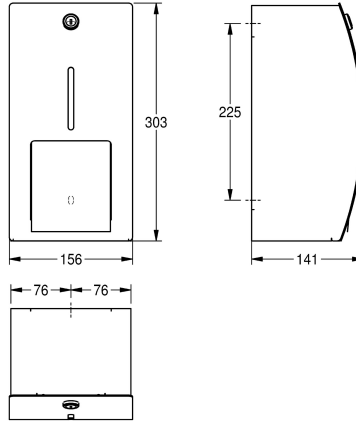

KWC STRATOS Toalettrullshållare

Modell-Linie: STRATOS | STRX672
Sanitetsutrustning | WC- rullhållare

KWC-No.

2000057399

Dimensions 156 x 303 x 141 mm (W x H x D)

Dubbel toalettrullshållare med spindelsystem för väggmontage rostfritt stål, satin yta med InoxPlus yta för reduktion av fingeravtryck och underlätta rengöringen (lätt att rengöra), godstjocklek 1.5 mm, rundad front, cylinderlås med KWC standard

nyckel, för två rullar med max O 120 mm, andra rullen blir lör när den första tar slut, reservrullen syns inte , levereras med rostfria skruv och plugg.

Technical Data

Maximal djup / diameter förbrukningsmaterial	120 mm
Maximal bredd på förbrukningsmaterial	100 mm
fyllnads kvantitet	2
Fyllnads kvantitet mått	Rullar
Lås	Nyckel lås
Material	Rostfritt stål
Materialkod	1.4301
Material tjocklek	1.5 mm
Övergripande djup	141 mm
Total höjd	303 mm
Total bredd	156 mm
Axel, spole	Ja
Ytbehandling	INOXPLUS
Typ av fixering	Skruv
Typ av montering	Väggmontering